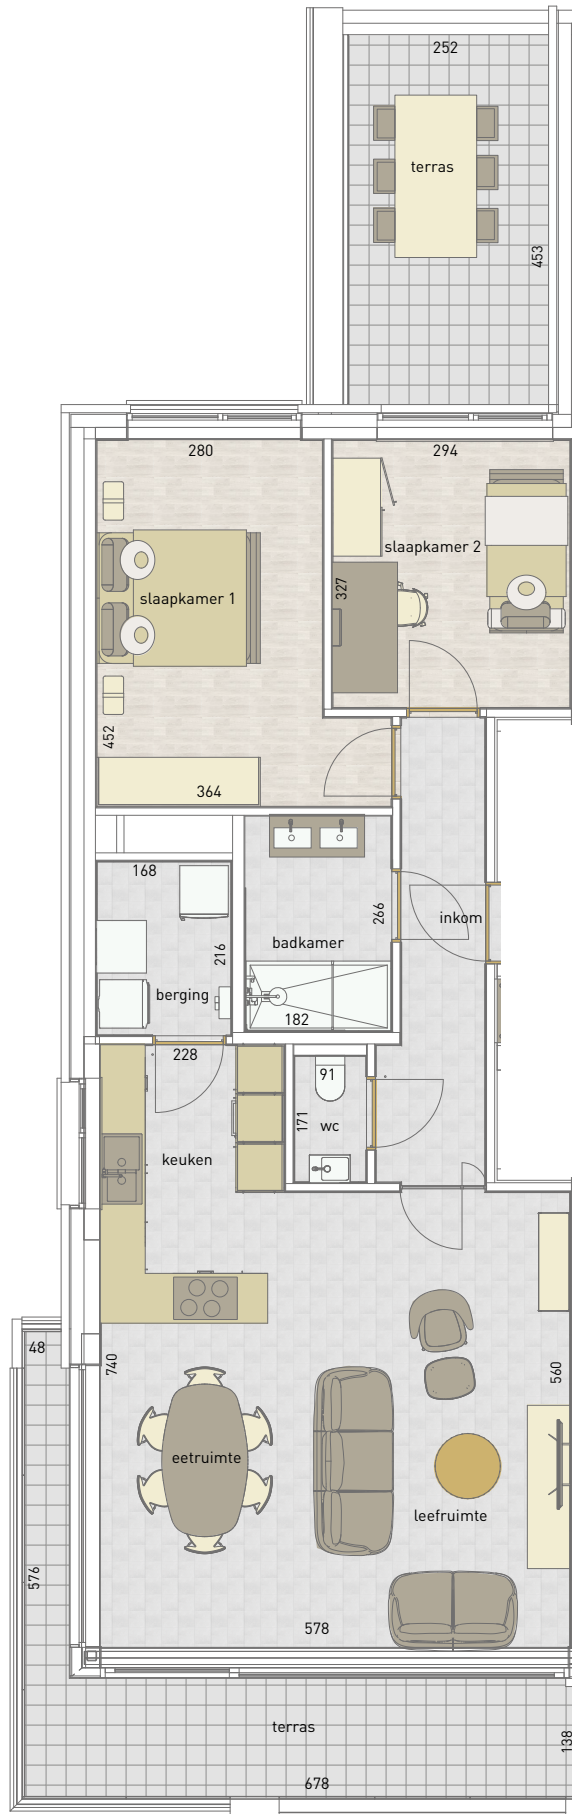

appartement

verdieping 1

01.01

2
SLAAPKAMERS

95,36 m²
OPPERVLAKTE

27,53 m²
TERRAS

* Alle afmetingen en planindelingen kunnen verschillen t.o.v. het uitvoeringsdossier. De meubels, vloeren, toestellen en sfeerbeelden zijn ter illustratie. De vermelde oppervlaktes zijn bruto.